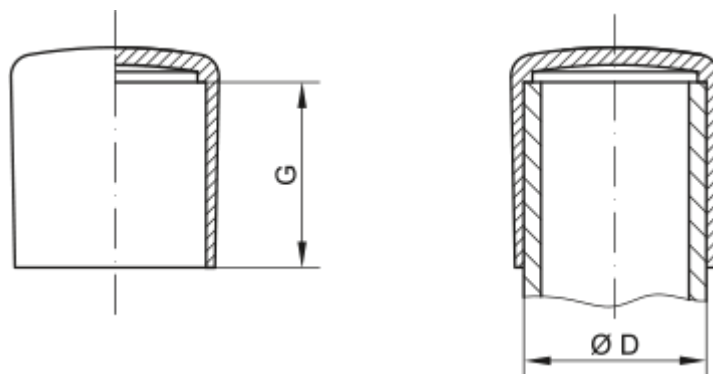

Varenummer: 59GPN280ER7

Beskrivelse: KLEE Endeprop for rundt rør GPN 280 - (Rør diameter 7)

Mål

D = 7

G = 9